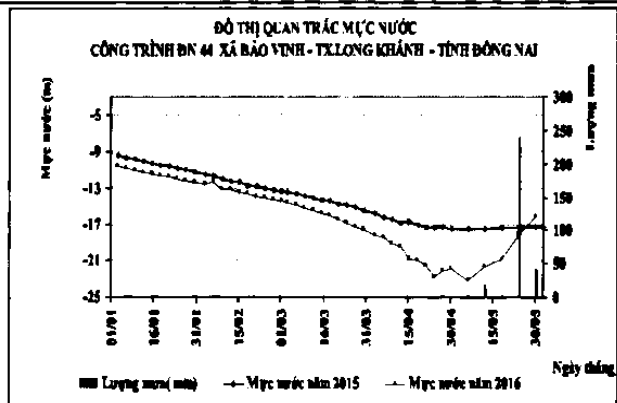

2. Khu vực thị xã Long Khánh