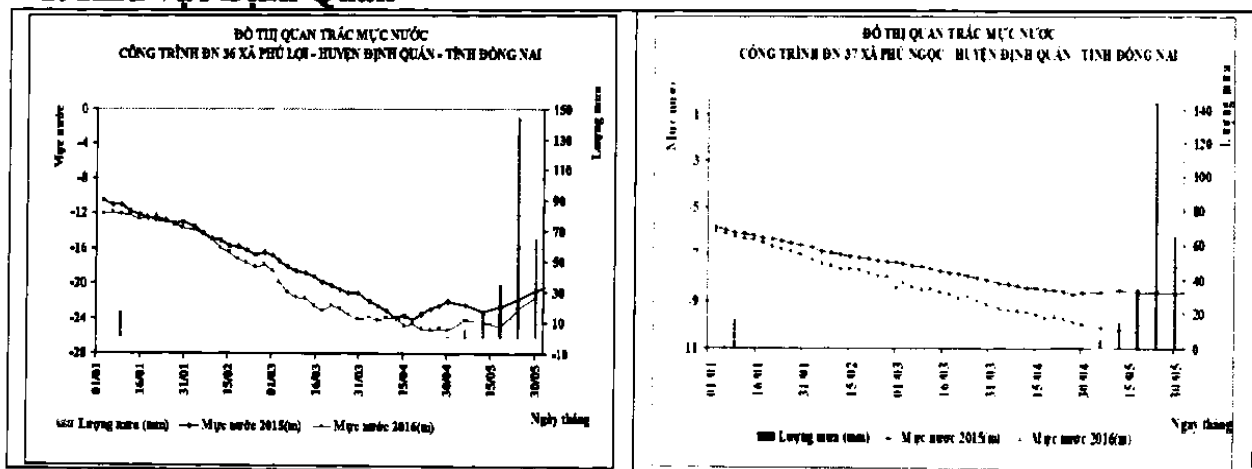

PHỤ LỤC

CÔNG KHAI THÔNG TIN KẾT QUẢ QUAN TRẮC MỰC NƯỚC DƯỚI ĐẤT 5 THÁNG ĐẦU NĂM 2016

(Kèm theo văn bản số 433 /QTKTMT-QTMT ngày 15 / 6/2016 của Trung tâm Quan trắc và Kỹ thuật Môi trường về việc công khai thông tin kết quả quan trắc nước dưới đất 5 tháng đầu năm 2016)

I. Đánh giá kết quả quan trắc mực nước:

- Kết quả quan trắc mực nước từ tháng 1 đến tháng 5 năm 2016 tại 49 công trình thuộc 6 khu vực Định Quán (05 công trình), Long Khánh (07 công trình), Nhơn Trạch (05 công trình), Trảng Bom (06 công trình) và Long Thành (10 công trình), Xuân Lộc (16 công trình) thuộc mạng quan trắc nước dưới đất tỉnh Đồng Nai cho thấy:

- Mực nước tại 06 khu vực quan trắc trên địa bàn Tỉnh 5 tháng đầu năm có xu hướng giảm xuống và thấp hơn so với cùng kỳ năm 2015, mực nước có biên độ giao động lớn giữa đầu mùa khô và cuối mùa khô, đặc biệt các khu vực vùng đồi núi, cao, vùng trồng cây hoa màu và cây lâu năm, mực nước giảm mạnh. Riêng khu vực huyện Xuân Lộc bắt đầu quan trắc mực nước từ tháng 4 năm 2016 cho thấy mực nước giảm mạnh từ tháng 4 đến tháng 5.

- Vào tháng 5 năm 2016 là thời điểm bắt đầu mùa mưa, các khu vực xuất hiện những cơn mưa đầu mùa do đó mực nước có dấu hiệu phục hồi và bắt đầu tăng lên, nhưng vẫn thấp hơn so với cùng kỳ năm 2015. Do lượng mưa chưa lớn và mực nước mùa khô đã bị sụt giảm mạnh nên chưa bổ cập nhiều vào nguồn nước ngầm trên toàn địa bàn Tỉnh.

Dưới đây là các biểu đồ thể hiện giá trị của mực nước tại 49 công trình thuộc 6 khu vực trên địa bàn Tỉnh.

II. Biểu đồ mực nước

1. Khu vực Định Quán