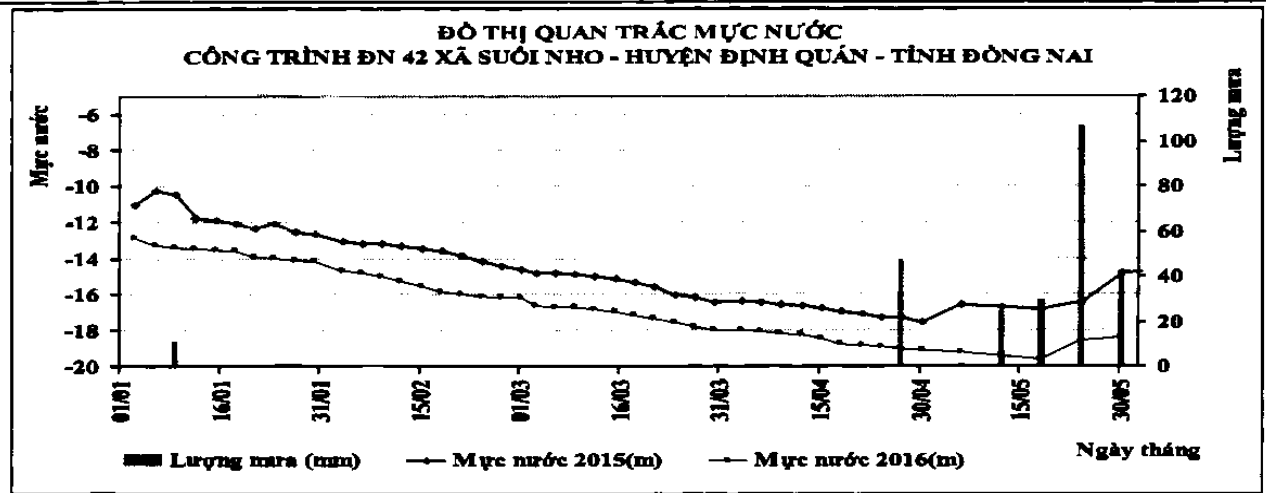

2. Khu vực thị xã Long Khánh