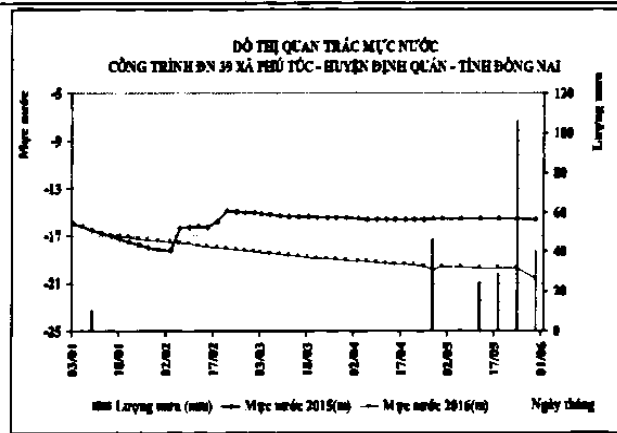

2. Khu vực thị xã Long Khánh