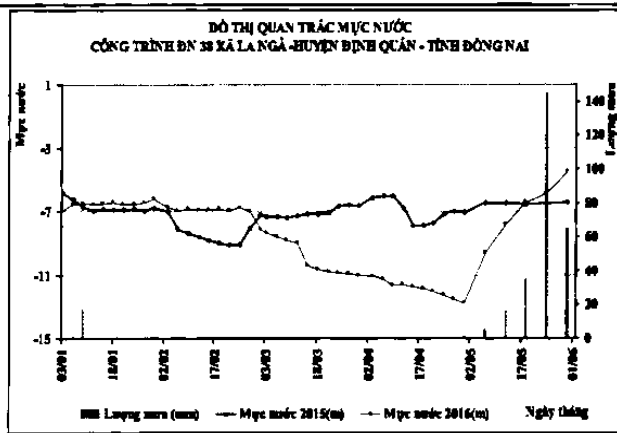

2. Khu vực thị xã Long Khánh