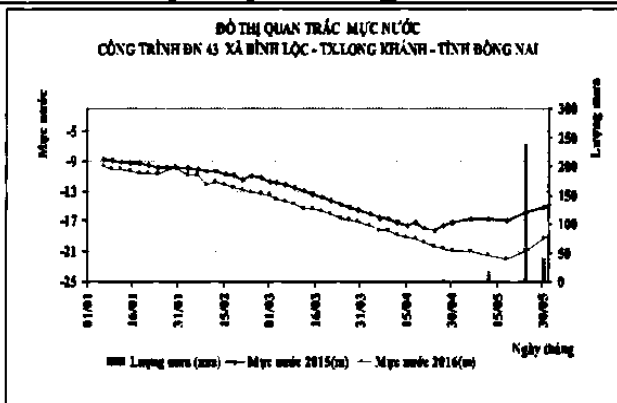

2. Khu vực thị xã Long Khánh