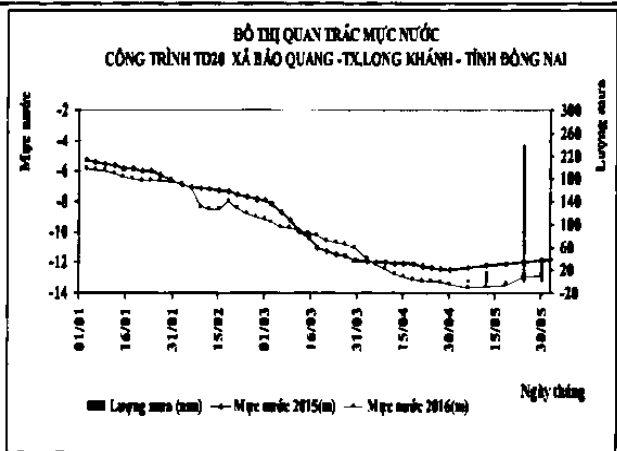

2. Khu vực thị xã Long Khánh