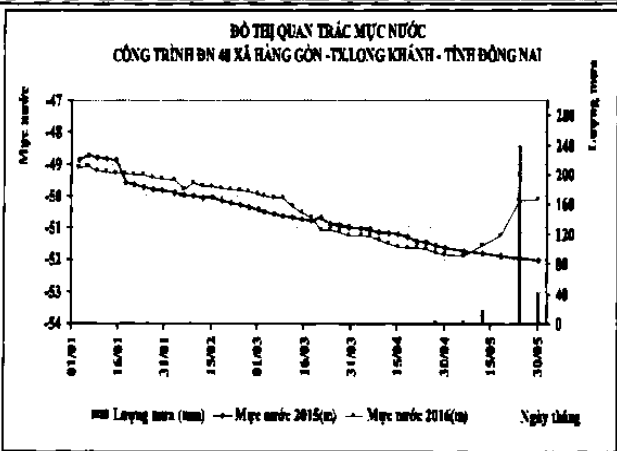

2. Khu vực thị xã Long Khánh